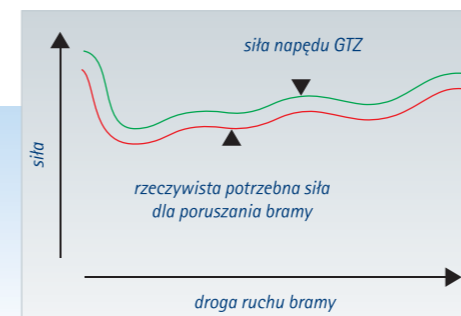

• mocny łańcuch

• lub ekstremalnie cichy pasek zębaty

- miękki stop (zwalnianie) ■ ekstremalna cichobieżność ■ samouczące się ustawienie siły
- programowalna centralka sterująca ■ elektroniczna funkcja antywłamaniowa
- automatyczne oświetlenie garażu ■ automatyczne zamykanie

Przy napędach garażowych GTZ55 Digital i GTZ100 Digital położono szczególny nacisk oprócz długowieczności i szybkiego montażu na wysokie bezpieczeństwo w czasie użytkowania.

W trakcie funkcjonowania siła potrzebna do otwarcia i zamknięcia bramy zmienia się. Siły te są za sprawą specjalnie w tym celu skonstruowanej centralki sterującej permanentnie mierzone i siła napędu automatycznie do nich dopasowywana. W ten sposób napęd oddaje tylko tyle siły ile naprawdę jest potrzebne.

Brama najeżdżając na przeszkodę, powoduje zatrzymanie napędu i natychmiastowy ruch w przeciwną stronę, tak aby przeszkodę "uwolnić". Najwyższy standard bezpieczeństwa.

Również przy zamkniętej bramie, GTZ Digital stale czuwa nad bezpieczeństwem garażu. Jeżeli osoba niepowołana próbowałaby siłą otworzyć bramę - napęd zauważy ten fakt i natychmiast przeciwdziała temu - czyli zamyka bramę ze swoją maksymalną siłą.